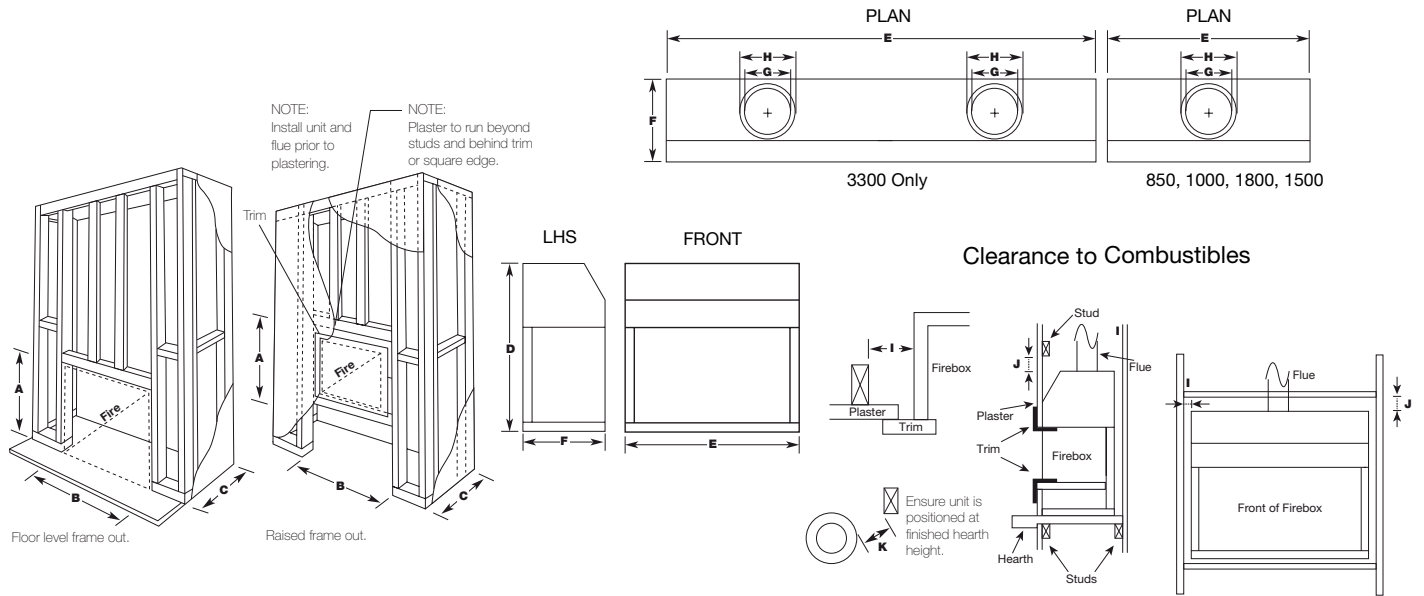

SPECIFICATIONS & CONSTRUCTION

	A	B	C	D	E	F	G	H	I	J	K	NG Mj/h	LP Mj/h	GPO REQ'D	VENTILATION
850	1020	1000	475	920	950	450	200	250	25	100	25	37	33	YES	32000mm ²
1000	1020	1150	475	920	1100	450	250	300	25	100	25	39	34	YES	50000mm ²
1500	1100	1650	475	1000	1600	450	300	350	25	100	25	55	48	YES	72000mm ²
1800	1240	1950	475	1140	1900	450	300	350	25	100	25	60	48	YES	72000mm ²
3300	1240	3450	475	1140	3400	450	300	350	25	100	25	120	96	YES	144000mm ²

TRIMS

	A	B	C	D
ELEGANCE 850	1043	713	1043	613
ELEGANCE 1000	1193	713	1193	613
ELEGANCE 1500	1690	640	1690	540
ELEGANCE 1800	1990	640	1990	540
ELEGANCE 3300	3490	640	3490	540

All measurements in millimetres (mm)