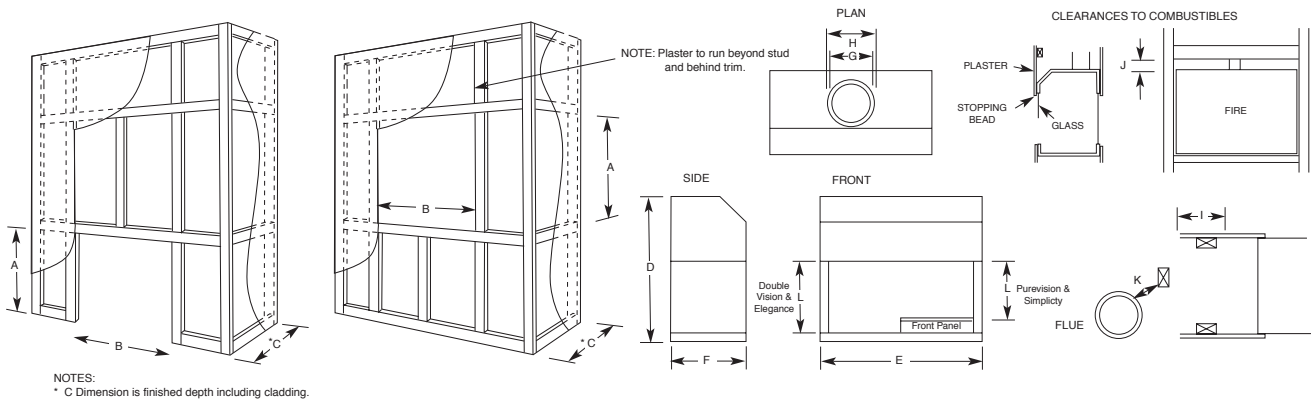

SPECIFICATIONS & CONSTRUCTION

Note: The Signature range are delivered fully assembled. MDF panels are fitted where glass is required to keep the unit square during installation. Once install is complete including plaster and paint, slide MDF panels out and replace with glass. Always check that unit is square before fixing.

NOTES:
* C Dimension is finished depth including cladding.

	A			B	C	D			E	F	G	H	I	J	K	L			Mj/hr		GPO	VENTILATION
	SS	SM	SL			SS	SM	SL								SS	SM	SL	NG	LP		
DOUBLEVISION	1130	1330	1530	1000	600	1030	1230	1430	950	600	225	275	25	100	25	600	800	1000	54	43	NO	40000
ELEGANCE 850	1220	1420	1620	1000	475	1120	1320	1520	950	450	200	250	25	100	25	720	920	1120	37	33	YES	32000
ELEGANCE 1000	1220	1420	1620	1150	475	1120	1320	1520	1100	450	250	300	25	100	25	720	920	1120	39	34	YES	50000
ELEGANCE 1500	1270	1470	1670	1650	475	1170	1370	1570	1600	450	300	350	25	100	25	620	820	1020	55	48	YES	72000
ELEGANCE 1800	1410	1610	1810	1950	475	1310	1510	1710	1900	450	300	350	25	100	25	620	820	1020	60	48	YES	72000
PUREVISION 850	1220	1420	1620	1000	475	1120	1320	1520	950	450	200	250	25	100	25	600	800	1000	37	33	YES	32000
PUREVISION 1000	1220	1420	1620	1150	475	1120	1320	1520	1100	450	250	300	25	100	25	600	800	1000	39	34	YES	50000
PUREVISION 1500	1270	1470	1670	1650	475	1170	1370	1570	1600	450	300	350	25	100	25	500	700	900	55	48	YES	72000
PUREVISION 1800	1410	1610	1810	1950	475	1310	1510	1710	1900	450	300	350	25	100	25	500	700	900	60	48	YES	72000
SIMPLICITY 850	1220	1420	1620	1000	475	1120	1320	1520	950	450	200	250	25	100	25	600	800	1000	37	33	YES	32000
SIMPLICITY 1000	1220	1420	1620	1150	475	1120	1320	1520	1100	450	250	300	25	100	25	600	800	1000	39	34	YES	50000
SIMPLICITY 1500	1270	1470	1670	1650	475	1170	1370	1570	1600	450	300	350	25	100	25	500	700	900	55	48	YES	72000
SIMPLICITY 1800	1410	1610	1810	1950	475	1310	1510	1710	1900	450	300	350	25	100	25	500	700	900	60	48	YES	72000