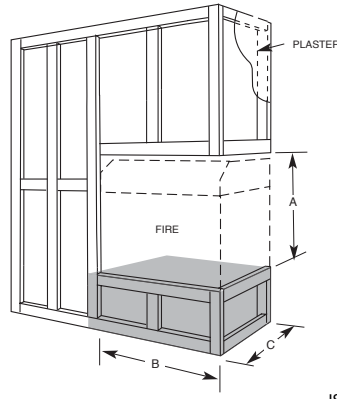

ISLAND

	A			B	C
	SS	SM	SL		
DOUBLEVISION	1130	1330	1530	950	600
PUREVISION 850	1220	1420	1620	950	450
PUREVISION 1000	1220	1420	1620	1100	450
PUREVISION 1500	1270	1470	1670	1600	450
PUREVISION 1800	1410	1610	1810	1900	450

NOTE:
Build base, fit fire and flue,
frame then plaster.