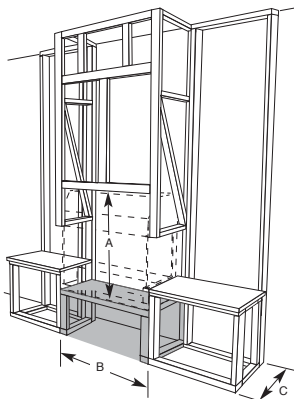

SPECIFICATIONS & CONSTRUCTION

Note: The Signature range are delivered fully assembled. MDF panels are fitted where glass is required to keep the unit square during installation. Once install is complete including plaster and paint, slide MDF panels out and replace with glass. Always check that unit is square before fixing.

NOTES:
* C Dimension is finished depth including cladding.

	A			B	C	D			E	F	G	H	I	J	K	L			Mj/hr		GPO	VENTILATION
	SS	SM	SL			SS	SM	SL								SS	SM	SL	NG	LP		
DOUBLEVISION	1130	1330	1530	1000	600	1030	1230	1430	950	600	225	275	25	100	25	600	800	1000	54	43	NO	40000
ELEGANCE 850	1220	1420	1620	1000	475	1120	1320	1520	950	450	200	250	25	100	25	720	920	1120	37	33	YES	32000
ELEGANCE 1000	1220	1420	1620	1150	475	1120	1320	1520	1100	450	250	300	25	100	25	720	920	1120	39	34	YES	50000
ELEGANCE 1500	1270	1470	1670	1650	475	1170	1370	1570	1600	450	300	350	25	100	25	620	820	1020	55	48	YES	72000
ELEGANCE 1800	1410	1610	1810	1950	475	1310	1510	1710	1900	450	300	350	25	100	25	620	820	1020	60	48	YES	72000
PUREVISION 850	1220	1420	1620	1000	475	1120	1320	1520	950	450	200	250	25	100	25	600	800	1000	37	33	YES	32000
PUREVISION 1000	1220	1420	1620	1150	475	1120	1320	1520	1100	450	250	300	25	100	25	600	800	1000	39	34	YES	50000
PUREVISION 1500	1270	1470	1670	1650	475	1170	1370	1570	1600	450	300	350	25	100	25	500	700	900	55	48	YES	72000
PUREVISION 1800	1410	1610	1810	1950	475	1310	1510	1710	1900	450	300	350	25	100	25	500	700	900	60	48	YES	72000
SIMPLICITY 850	1220	1420	1620	1000	475	1120	1320	1520	950	450	200	250	25	100	25	600	800	1000	37	33	YES	32000
SIMPLICITY 1000	1220	1420	1620	1150	475	1120	1320	1520	1100	450	250	300	25	100	25	600	800	1000	39	34	YES	50000
SIMPLICITY 1500	1270	1470	1670	1650	475	1170	1370	1570	1600	450	300	350	25	100	25	500	700	900	55	48	YES	72000
SIMPLICITY 1800	1410	1610	1810	1950	475	1310	1510	1710	1900	450	300	350	25	100	25	500	700	900	60	48	YES	72000