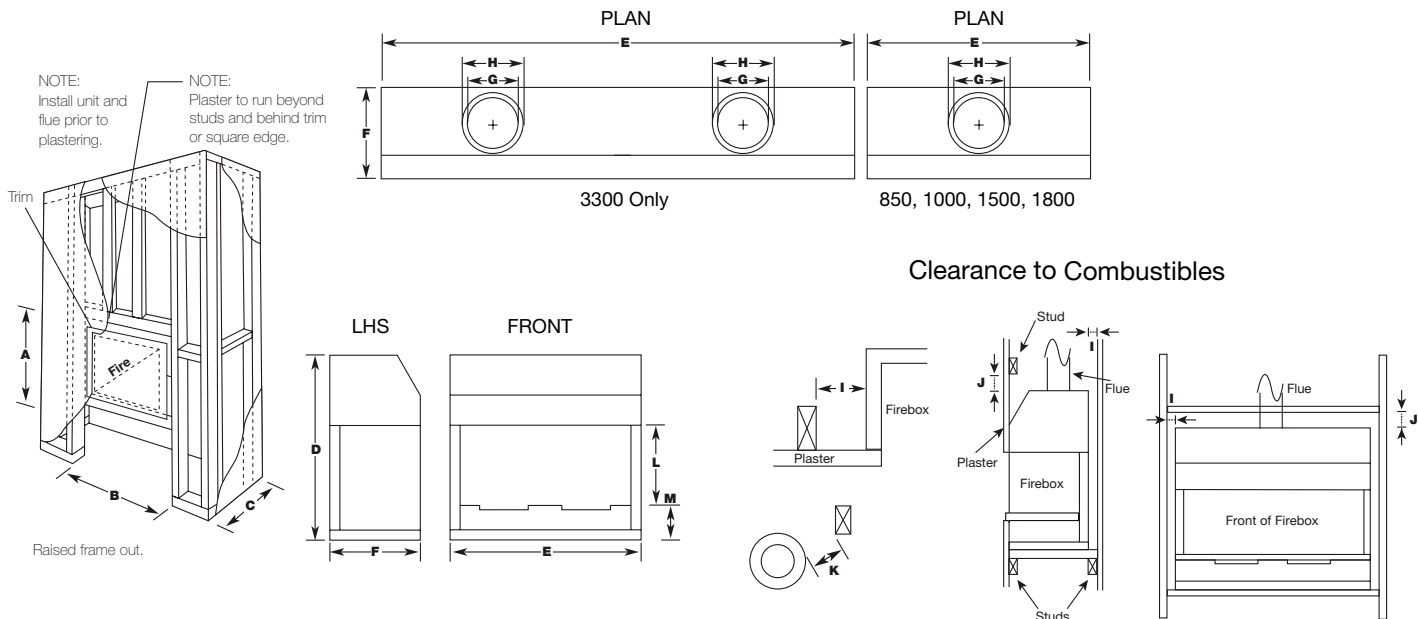

SPECIFICATIONS & CONSTRUCTION

	A	B	C	D	E	F	G	H	I	J	K	L	M	NG Mj/h	LP Mj/h	GPO REQ'D	VENTILATION
850	1020	1000	475	920	950	450	200	250	25	100	25	400	170	37	33	YES	32000mm ²
1000	1020	1150	475	920	1100	450	250	300	25	100	25	400	170	39	34	YES	50000mm ²
1500	1100	1650	475	1000	1600	450	300	350	25	100	25	330	170	55	48	YES	72000mm ²
1800	1240	1950	475	1140	1900	450	300	350	25	100	25	330	170	60	48	YES	72000mm ²
3300	1240	3450	475	1140	3400	450	300	350	25	100	25	330	170	120	96	YES	144000mm ²